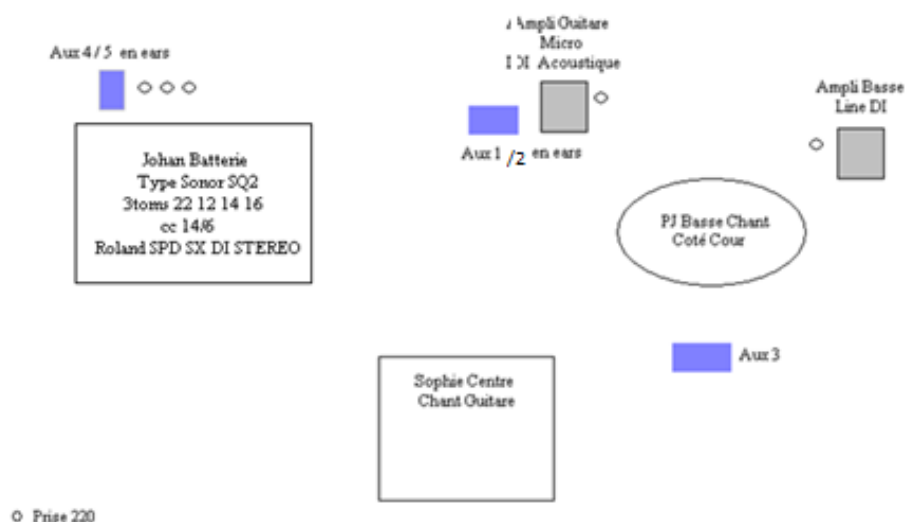

Fiche Technique : **ATISTA**

Patch List pour Table Mixage ATISTA

N° LINE	Désignation	Micros / DI	F/ N	Pieds
1	Chant Sophie	SHURE SUPER 55 Tête de mort ou SHURE SM 58	F NF	Perche
2	Chant PJ	SHURE SM58 ou BETA 58 A	NF	Perche
3	Guitare acoustique Sop	DI	NF	
4	Guitare ELECTRIQUE Sophie	SM 57	NF	Perche
5	Basse PJ	Entré Line Ampli DI	NF	
6	Grosse Caisse	Beta 52 A ou AKG D112	NF	Petit Perche
7	Caisse claire	SM 57	NF	Clips
8	HH	Optionnel Beyer		Perches
9	overheads	Beyer	NF	Perches
10	overheads	Beyer		Perches
11	Tom 1	Optionnel type e604 / e 904	NF	Clips
12	Tom 2	Optionnel type e604 / e 904	NF	Clips
13	Tom 3	Optionnel type e604 / e 904	NF	Clips
14 - 15	Roland SPD SX	DI STEREO	NF	

N° AUX	Désignation	Micros / DI	F/ N	Pieds
1 - 2	Sophie	Système ears Stereo	F	
3	PJ	1 Retour	NF	
4 - 5	Johan	Système ears Stereo	F	
F : micro fourni par le groupe NF : micro non fourni par le groupe				